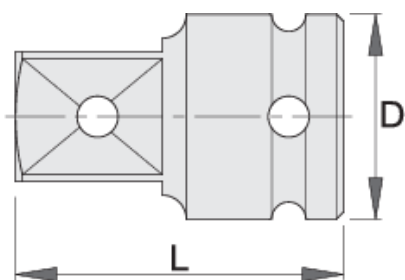

Adapter IMPACT, prihvat 1/2"

231.7/4

Profili

Opis proizvoda

- materijal: premium flex hrom-vanadijum čelik
- kovan, u potpunosti poboljšan i ojačan
- fosfatiran (ISO 9717)

603979

1/2" - 3/4"

D

30

L

48

169

D

L

612120

1/2" - 3/8"

25

38

70

* Fotografije proizvoda su simbolične. Sve dimenzije su u mm, a težina u gramima. Sve navedene dimenzije mogu odstupati u granicama tolerancija.

Bezbednost (slike)