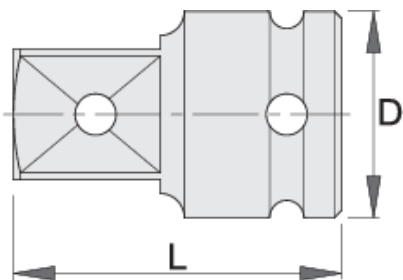

Adapter IMPACT, prihvat 3/8"

230.7/4

Profili

Opis proizvoda

- materijal: premium flex hrom-vanadijum čelik
- kovan, u potpunosti poboljšan i ojačan
- fosfatiran (ISO 9717)

612078

3/8" - 1/2"

D

22

L

36

67

* Fotografije proizvoda su simbolične. Sve dimenzije su u mm, a težina u gramima. Sve navedene dimenzije mogu odstupati u granicama tolerancija.

Bezbednost (slike)