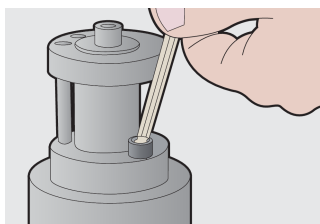

L1	L2	
608530	6	186	38	55
608531	8	208	44	105
608532	10	234	50	105

* Fotografije proizvoda su simbolične. Sve dimenzije su u mm, a težina u gramima. Sve navedene dimenzije mogu odstupati u granicama tolerancija.

Upotreba (slike)