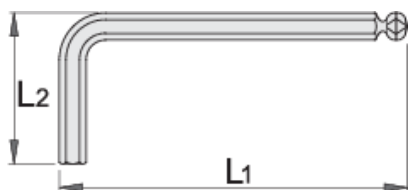

Ključ imbus loptasti dugi

220/3SL

Profili

Opis proizvoda

- materijal: premium hrom-vanadijum čelik
- u potpunosti kaljen i ojačan
- površinska zaštita: niklovan

		L1	L2	
608524	1.5	91.5	15.5	6
608525	2	102	18	7
608526	2.5	114.5	20.5	10
608527	3	129	23	14
608528	4	144	29	22
608529	5	165	33	35

		L1	L2	
608530	6	186	38	55
608531	8	208	44	105
608532	10	234	50	105

* Fotografije proizvoda su simbolične. Sve dimenzije su u mm, a težina u gramima. Sve navedene dimenzije mogu odstupati u granicama tolerancija.