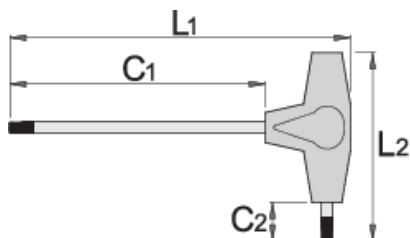

Ključ imbus sa T-ručicom, dvostrani

193HX

Profili

Opis proizvoda

- materijal profila: premium hrom-vanadijum čelik
- ručica od polipropilena
- stablo odvijača hromirano, vrh bruniran

Barcode	Profile	L1	C1	C2	L2	Weight
623238	2	155	125	15	61	12
607161	2.5	155	125	15	61	13
607162	3	130	100	15	61	16

		L1	C1	C2	L2	
607163	3.5	155	125	15	61	20
607164	4	155	125	15	61	24
607165	4.5	188	150	20	88	57
607166	5	188	150	20	88	56
607167	6	188	150	20	88	74
607168	7	223	175	25	113	128
607169	8	223	175	25	113	155
607170	10	248	200	25	113	233

* Fotografije proizvoda su simbolične. Sve dimenzije su u mm, a težina u gramima. Sve navedene dimenzije mogu odstupati u granicama tolerancija.

Upotreba (slike)