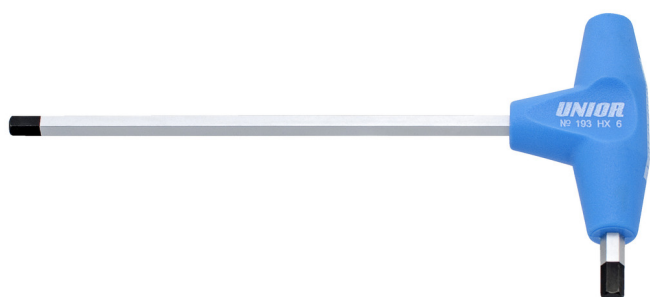

Ključ imbus sa T-ručicom, dvostrani

193HX

Profili

Opis proizvoda

- materijal profila: premium hrom-vanadijum čelik
- ručica od polipropilena
- stablo odvijača hromirano, vrh bruniran

Barcode	Profile	L1	C1	C2	L2	Weight
623238	2	155	125	15	61	12
607161	2.5	155	125	15	61	13
607162	3	130	100	15	61	16

		L1	C1	C2	L2	
607163	3.5	155	125	15	61	20
607164	4	155	125	15	61	24
607165	4.5	188	150	20	88	57
607166	5	188	150	20	88	56
607167	6	188	150	20	88	74
607168	7	223	175	25	113	128
607169	8	223	175	25	113	155
607170	10	248	200	25	113	233

* Fotografije proizvoda su simbolične. Sve dimenzije su u mm, a težina u gramima. Sve navedene dimenzije mogu odstupati u granicama tolerancija.

Upotreba (slike)