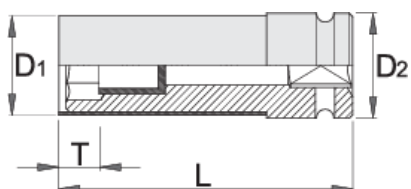

Ključ IMPACT, prihvat 1/2", za aluminijumske felne, dugi

231/4PL

Profili

Opis proizvoda

- materijal: premium flex hrom-vanadijum čelik
- kovan, u potpunosti poboljšan i ojačan
- fosfatiran (ISO 9717)
- sa plastičnim kapama

		D1	D2	L	T	
619015	17	27	25	130	24	305
619016	19	29	30	130	24	360
619017	21	31	30	130	24	405

* Fotografije proizvoda su simbolične. Sve dimenzije su u mm, a težina u gramima. Sve navedene dimenzije mogu odstupati u granicama tolerancija.