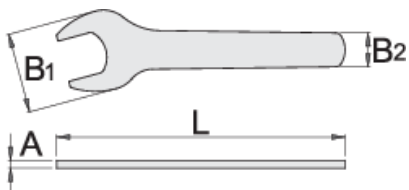

Ključ jednostrani za plinske boce

135/2

Profili

Opis proizvoda

- materijal: premium čelični lim
- hromiran (ISO 1456:2009)

L

B1

B2

* Fotografije proizvoda su simbolične. Sve dimenzije su u mm, a težina u gramima. Sve navedene dimenzije mogu odstupati u granicama tolerancija.

Upotreba (slike)