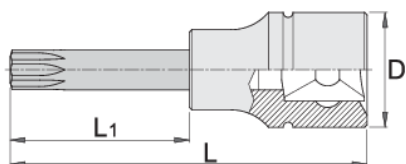

Ključ nasadni dugi sa ZX profilom, prihvat 1/2"

192/2ZXL

Profili

Opis proizvoda

- materijal ključa: premium flex hrom-vanadijum čelik
- materijal - vrh: premium plus alatni čelik
- u potpunosti poboljšani i ojačani

|  |  | D | L | L1 |  |
|--|---|------|-----|----|---|
| 612171 | M 6 | 22.9 | 100 | 64 | 85 |
| 612172 | M 8 | 22.9 | 100 | 64 | 91 |
| 612173 | M 10 | 22.9 | 100 | 64 | 110 |
| 612174 | M 12 | 22.9 | 100 | 64 | 123 |
| 619845 | M 14 | 22.9 | 100 | 64 | 143 |

235

* Fotografije proizvoda su simbolične. Sve dimenzije su u mm, a težina u gramima. Sve navedene dimenzije mogu odstupati u granicama tolerancija.