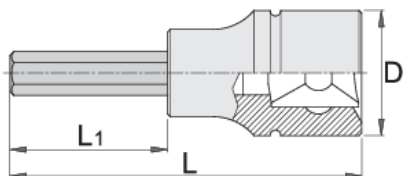

Ključ nasadni imbus, prihvat 3/4"

197/2AHX

Profili

Opis proizvoda

- materijal ključa: premium flex hrom-vanadijum čelik
- materijal - vrh: premium plus alatni čelik
- u potpunosti poboljššan i ojačan
- izrađen prema standardu DIN 7422 (samo metričke dimenzije)

		D	L	L1	
619836	14	33.85	80	30	267
619837	17	33.85	80	30	275
619838	19	33.85	80	30	364
619839	22	33.85	80	30	381

* Fotografije proizvoda su simbolične. Sve dimenzije su u mm, a težina u gramima. Sve navedene dimenzije mogu odstupati u granicama tolerancija.