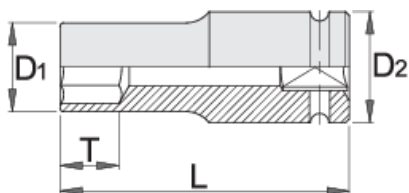

Ključ nasadni IMPACT, prihvat 3/4", dugi

232/4L6p

Profili

Opis proizvoda

- materijal: premium flex hrom-vanadijum čelik
- kovan, u potpunosti poboljšan i ojačan
- fosfatiran (ISO 9717)
- izrađen po standardima ISO 2725-2 i DIN 3129

		D1	D2	L	T	
607934	17	31	44	95	17	587
607935	19	33	44	95	19	580
607936	21	35	44	95	21	589

		D1	D2	L	T	
607937	22	37	44	95	22	643
607938	24	39	44	95	24	656
607939	27	43	44	95	27	731
609404	28	44	44	95	28	708
607940	30	47	44	95	30	802
607941	32	49	44	95	32	821
607942	33	51	44	95	33	906
607943	36	54	44	95	36	944
607944	41	60	44	95	38	1078
607945	46	67	44	95	38	1298

* Fotografije proizvoda su simbolične. Sve dimenzije su u mm, a težina u gramima. Sve navedene dimenzije mogu odstupati u granicama tolerancija.

Bezbednost (slike)