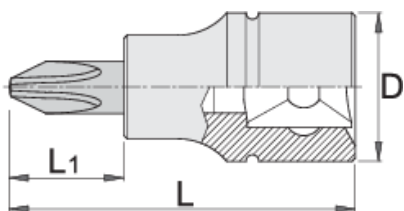

Ključ nasadni krstasti, sa PH profilom, prihvat 3/8"

236/2PH

Profili

Opis proizvoda

- materijal ključa: premium flex hrom-vanadijum čelik
- materijal - vrh: premium plus alatni čelik
- u potpunosti poboljššan i ojačan

Barcode	+	D	L	L1	Icon
612093	PH 2	18	48	22	39
612094	PH 3	18	48	22	39

* Fotografije proizvoda su simbolične. Sve dimenzije su u mm, a težina u gramima. Sve navedene dimenzije mogu odstupati u granicama tolerancija.