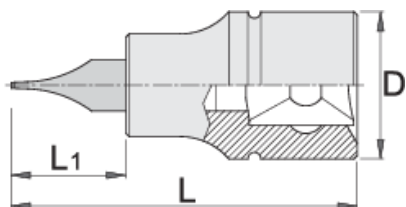

Ključ nasadni sa pljosnatim vrhom, prihvat 3/8"

236/2SL

Profili

Opis proizvoda

- materijal ključa: premium flex hrom-vanadijum čelik
- materijal - vrh: premium plus alatni čelik
- u potpunosti poboljšani i ojačani

Barcode	Color	D	L	L1	Weight
612098	5.5	18	48	22	42
612099	8	18	48	22	45

* Fotografije proizvoda su simbolične. Sve dimenzije su u mm, a težina u gramima. Sve navedene dimenzije mogu odstupati u granicama tolerancija.