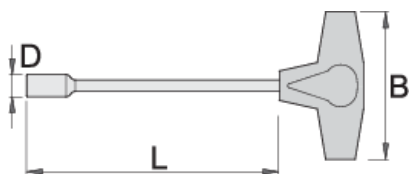

Ključ nasadni sa T-ručicom

193N

Profili

Opis proizvoda

- materijal: premium hrom-vanadijum čelik
- ručica od polipropilena
- završna obrada: hromiran prema standardu ISO 1456:2009

		D	L	B	
608283	5.5	8.8	230	88	106
608284	6	9	230	88	107
608285	7	11	230	88	112
608286	8	12	230	88	135
608287	9	13	230	88	160

D

L

B

608288	10	14	230	88	161
608289	11	16	230	88	169
608290	12	17.5	230	88	196
608291	13	18	230	88	199
608292	14	20	230	88	208
608293	15	22	230	88	212
608295	17	23	230	88	223

* Fotografije proizvoda su simbolične. Sve dimenzije su u mm, a težina u gramima. Sve navedene dimenzije mogu odstupati u granicama tolerancija.