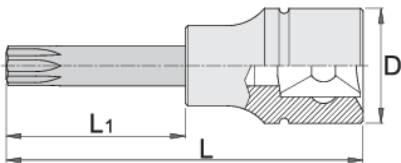

# Ključ nasadni sa TX profilom, dugi, prihvat 1/2"

192/2TXL

## Opis proizvoda

- materijal ključa: premium flex hrom-vanadijum čelik
- materijal - vrh: premium plus alatni čelik, radni deo bruniran
- u potpunosti poboljššan i ojačan
- poliran

		D	L	L1	
612422	TX 20	22.9	100	64	76
612423	TX 25	22.9	100	64	86
612424	TX 27	22.9	100	64	86
612425	TX 30	22.9	100	64	86

		D	L	L1	
612426	TX 40	22.9	100	64	90
612427	TX 45	22.9	100	64	92
612428	TX 50	22.9	100	64	94
612429	TX 55	22.9	100	64	100
612430	TX 60	22.9	100	64	110
619857	TX 70	24.3	105	65	253

\* Fotografije proizvoda su simbolične. Sve dimenzije su u mm, a težina u gramima. Sve navedene dimenzije mogu odstupati u granicama tolerancija.