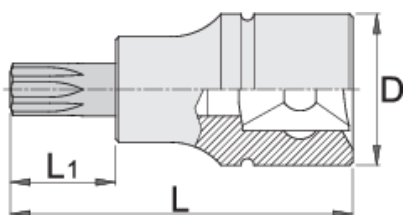

# Ključ nasadni sa TX profilom, prihvat 1/2"

192/2TX

## Opis proizvoda

- materijal ključa: premium flex hrom-vanadijum čelik
- materijal - vrh: premium plus alatni čelik, radni deo bruniran
- u potpunosti poboljššan i ojačan

		D	L	L1	
605562	TX 20	22.9	52	16	71
605563	TX 25	22.9	52	16	73

		D	L	L1	
605564	TX 27	22.9	52	16	73
605565	TX 30	22.9	52	16	75
605566	TX 40	22.9	52	16	77
605567	TX 45	22.9	52	16	78
605568	TX 50	22.9	52	16	80
605569	TX 55	22.9	57	21	85
605570	TX 60	22.9	57	21	96

\* Fotografije proizvoda su simbolične. Sve dimenzije su u mm, a težina u gramima. Sve navedene dimenzije mogu odstupati u granicama tolerancija.