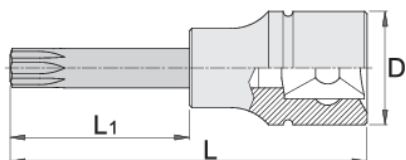

Ključ nasadni sa TX profilom, prihvat 3/4"

197/2ATX

Profili

Opis proizvoda

- materijal ključa: premium flex hrom-vanadijum čelik
- materijal - vrh: premium plus alatni čelik
- u potpunosti poboljššan i ojačan

		D	L	L1	
619840	TX 60	33.85	80	30	257
619841	TX 70	33.85	80	30	262
619842	TX 80	33.85	80	30	267

D

L

L1

619843

TX 90

33.85

80

* Fotografije proizvoda su simbolične. Sve dimenzije su u mm, a težina u gramima. Sve navedene dimenzije mogu odstupati u granicama tolerancija.