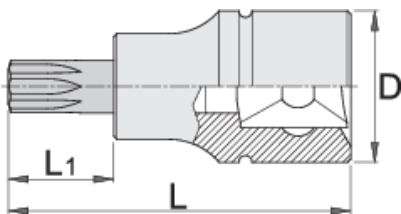

# Ključ nasadni sa TX profilom, prihvat 3/8"

236/2TX

## Opis proizvoda

- materijal ključa: premium flex hrom-vanadijum čelik
- materijal - vrh: premium plus alatni čelik
- u potpunosti poboljššan i ojačan

		D	L	L1	
612101	TX 15	18	48	22	39
612102	TX 20	18	48	22	39
612103	TX 25	18	48	22	39

		D	L	L1	
612104	TX 27	18	48	22	39
612105	TX 30	18	48	22	39
612106	TX 40	18	48	22	40

\* Fotografije proizvoda su simbolične. Sve dimenzije su u mm, a težina u gramima. Sve navedene dimenzije mogu odstupati u granicama tolerancija.