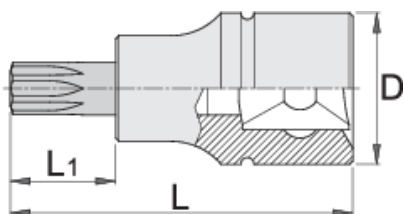

# Ključ nasadni sa TX - Toreks profilom, prihvat 1/4"

187/2TX

## Opis proizvoda

- materijal ključa: premium flex hrom-vanadijum čelik
- materijal - vrh: premium plus alatni čelik
- u potpunosti kaljen i ojačan

		L	L1	D	
607903	TX 8	32	13	12	15
607904	TX 10	32	13	12	15
607905	TX 15	32	13	12	15

		L	L1	D	
607906	TX 20	32	13	12	15
607907	TX 25	32	13	12	15
607908	TX 27	32	13	12	15
607909	TX 30	32	13	12	15
607910	TX 40	32	13	12	17

\* Fotografije proizvoda su simbolične. Sve dimenzije su u mm, a težina u gramima. Sve navedene dimenzije mogu odstupati u granicama tolerancija.