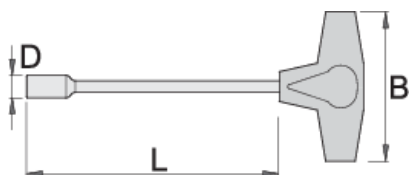

# Ključ nasadni sa unutrašnjim TX profilom i T-ručicom

193NTX

## Opis proizvoda

- materijal: premium hrom-vanadijum čelik
- ručica od polipropilena
- hromirana (ISO 1456:2009)

621376

E10

D

12

L

231

B

89

157

\* Fotografije proizvoda su simbolične. Sve dimenzije su u mm, a težina u gramima. Sve navedene dimenzije mogu odstupati u granicama tolerancija.