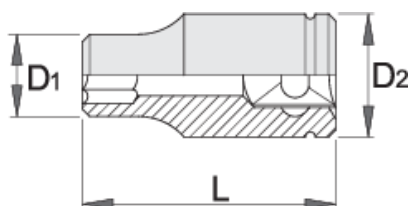

Ključ nasadni sa unutrašnjim TX profilom, prihvat 3/8"

237/1

Profili

Opis proizvoda

- materijal: premium flex hrom-vanadijum čelik
- kovan, u potpunosti poboljššan i ojačan
- hromiran (ISO 1456:2009)

L

L1

D2

D1

		L	L1	D2	D1	
612121	E 8	28	11	16.8	12	30
612122	E 10	28	11	16.8	13.5	32
612123	E 11	28	11	16.8	14	30
612124	E 12	28	11	16.8	15	32
612125	E 14	28	11	17.8	17	37
612126	E 16	28	11	19.8	19	45

* Fotografije proizvoda su simbolične. Sve dimenzije su u mm, a težina u gramima. Sve navedene dimenzije mogu odstupati u granicama tolerancija.