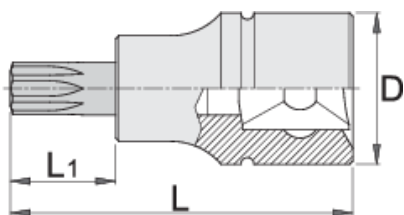

# Ključ nasadni sa ZX profilom, prihvat 1/2"

192/ZX

## Opis proizvoda

- materijal ključa: premium flex hrom-vanadijum čelik
- materijal - vrh: premium plus alatni čelik
- u potpunosti poboljšan i ojačan

		D	L	L1	
612165	M 5	22.9	52	16	72
612166	M 6	22.9	52	16	70

D

L

L1

612167	M 8	22.9	52	16	80
612168	M 10	22.9	57	21	84
612169	M 12	22.9	57	21	90
612170	M 14	22.9	57	21	97
620257	M 16	22.9	57	21	155

\* Fotografije proizvoda su simbolične. Sve dimenzije su u mm, a težina u gramima. Sve navedene dimenzije mogu odstupati u granicama tolerancija.