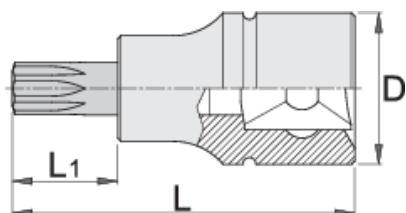

Ključ nasadni sa ZX profilom, prihvat 3/8"

236/2ZX

Profili

Opis proizvoda

- materijal ključa: premium flex hrom-vanadijum čelik
- materijal - vrh: premium plus alatni čelik
- u potpunosti poboljšani i ojačani
- izrađeni prema standardu DIN 2324

Barcode	Starburst	L	L1	D	Shield
612113	M5	48	22	18	37
612114	M6	48	22	18	39

612115

M8

L

48

L1

22

D

18

46

* Fotografije proizvoda su simbolične. Sve dimenzije su u mm, a težina u gramima. Sve navedene dimenzije mogu odstupati u granicama tolerancija.