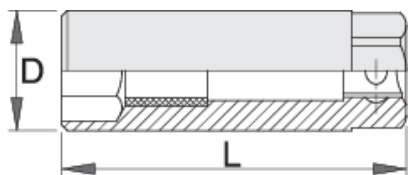

Ključ nasadni za svećice, prihvat 3/8"

186.4/2

Profili

Opis proizvoda

- materijal: premium flex hrom-vanadijum čelik
- kovan, u potpunosti poboljššan i ojačan
- hromiran (ISO 1456:2009)

		D	L		
603193	16	22	63	19	68
620820	18	24.7	63	22	68
603192	19	26	63	22	68
600776	21	27	66	19	68

* Fotografije proizvoda su simbolične. Sve dimenzije su u mm, a težina u gramima. Sve navedene dimenzije mogu odstupati u granicama tolerancija.