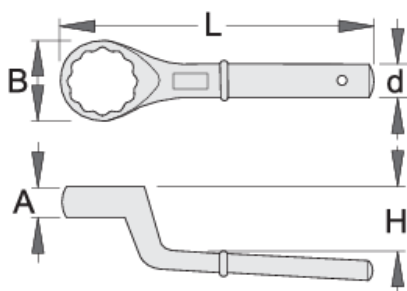

Ključ okasti jednostrani, savijeni

178/2

Profili

Opis proizvoda

- materijal: premium hrom-vanadijum čelik
- kovan, u potpunosti poboljšan i ojačan
- hromiran (ISO 1456:2009)

		A	B	d	H	L	
620821	24	17	42	18.5	30	180	481
620822	27	17	42	18.5	30	180	456
620823	30	17	42	18.5	30	180	454
620824	32	18	50	20.5	35	235	733

		A	B	d	H	L	
620825	36	18	50	20.5	35	235	686
620826	41	18	55	20.5	35	235	712
620827	46	22	70	23.5	40	265	1208
620828	50	22	70	23.5	40	265	1218
620829	55	22	75	23.5	40	265	1156
620830	60	30	94	29.5	50	345	2512
620831	65	30	94	29.5	50	345	2582
620835	85	40	125	29.5	59	385	3741
620836	90	45	140	29.5	63	410	3941

* Fotografije proizvoda su simbolične. Sve dimenzije su u mm, a težina u gramima. Sve navedene dimenzije mogu odstupati u granicama tolerancija.

Upotreba (slike)

Dodatna oprema

 Ručica za 178/2