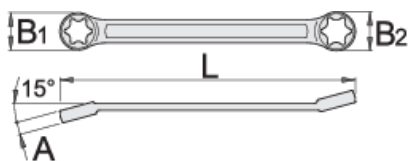

Ključ okasti sa TX profilom povijeni

182/2BTX

Profili

Opis proizvoda

- materijal: premium hrom-vanadijum čelik
- kovan, u potpunosti poboljššan i ojačan
- hromiran (ISO 1456:2009)
- glave povijene pod uglom od 15° omogućavaju pritezanje i odvijanje na teško pristupačnim mestima

		L	B1	B2	A	
612892	E6 x E8	97	10	11.3	4.6	13
612893	E10 x E12	112	12.7	14	5.6	20
612894	E14 x E18	137	16.5	21	6.6	38
612895	E20 x E24	174	23	27.3	8.6	100

* Fotografije proizvoda su simbolične. Sve dimenzije su u mm, a težina u gramima. Sve navedene dimenzije mogu odstupati u granicama tolerancija.