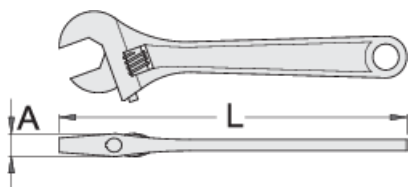

Ključ podešavajući

251/4

Profili

Premium 

Opis proizvoda

- materijal: premium hrom-vanadijum čelik
- kovan, u potpunosti poboljššan i ojačan
- fosfatiran (ISO 9717)
- levi navoj
- sa mernom skalom
- izrađen prema standardu ISO 6787

		L	A		
612870	150	155.7	11.7	20	137
612871	200	204.3	14.4	25	257
612872	250	254	16.9	30	447

L

A

612873

300

303.5

19.1

36

700

* Fotografije proizvoda su simbolične. Sve dimenzije su u mm, a težina u gramima. Sve navedene dimenzije mogu odstupati u granicama tolerancija.

Pravilna upotreba

- Discard any wrench with a spread or damaged fixed jaw or a bent handle