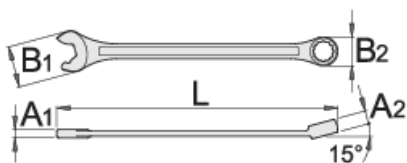

Ključ viljuškasto-okasti IBEX

129/1

Profili

Opis proizvoda

- materijal: premium hrom-vanadijum čelik
- kovan, u potpunosti kaljen i ojačan
- hromiran (ISO 1456:2009)
- polirani vrhovi
- obuhvatni (okasti) deo sa LIFE profilom

Prednosti:

- sila deluje pre svega na ravne delove matice, čime se štite njeni uglovi
- trostruka prihvatna površina za veću snagu
- 100% naleganje ključa
- okretanje bez podizanja ključa sa matice

611762

6.9

A1

3.9

22

|  |  | L | B2 | B1 | A2 | A1 |  |
|--|---|-----|------|------|------|-----|---|
| 611763 | 10 | 160 | 15.9 | 23 | 7.5 | 4.2 | 37 |
| 611764 | 11 | 174 | 17.8 | 24.5 | 8 | 4.5 | 43 |
| 611765 | 12 | 183 | 19.4 | 26.5 | 8.5 | 4.7 | 54 |
| 611766 | 13 | 196 | 20.4 | 29.5 | 8.5 | 5.2 | 63 |
| 611767 | 14 | 206 | 22 | 31.5 | 9 | 5.2 | 75 |
| 611768 | 15 | 217 | 23.2 | 33.5 | 9.5 | 5.7 | 93 |
| 611769 | 16 | 227 | 24.8 | 36 | 10.5 | 6.2 | 114 |
| 611770 | 17 | 238 | 26.1 | 38 | 10.5 | 6.7 | 131 |
| 611930 | 18 | 250 | 28 | 40 | 11 | 7.2 | 155 |
| 611771 | 19 | 261 | 29.3 | 42 | 12 | 7.2 | 173 |
| 611772 | 22 | 296 | 34.1 | 46.5 | 13 | 8.2 | 258 |
| 611773 | 24 | 321 | 37.3 | 52.5 | 14 | 8.5 | 321 |

* Fotografije proizvoda su simbolične. Sve dimenzije su u mm, a težina u gramima. Sve navedene dimenzije mogu odstupati u granicama tolerancija.

Upotreba (slike)

omogućava tri puta brži rad u poređenju sa standardnim viljuškasto-okastim ključevima