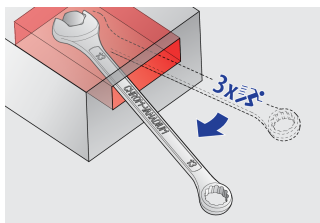

Ključ viljuškasto-okasti IBEX

129/1

Profili

Opis proizvoda

- materijal: premium hrom-vanadijum čelik
- kovan, u potpunosti kaljen i ojačan
- hromiran (ISO 1456:2009)
- polirani vrhovi
- obuhvatni (okasti) deo sa LIFE profilom

Prednosti:

- sila deluje pre svega na ravne delove matice, čime se štite njeni uglovi
- trostruka prihvatna površina za veću snagu
- 100% naleganje ključa
- okretanje bez podizanja ključa sa matice

611762

6.9

A1

3.9

22

|  |  | L | B2 | B1 | A2 | A1 |  |
|--|---|-----|------|------|------|-----|---|
| 611763 | 10 | 160 | 15.9 | 23 | 7.5 | 4.2 | 37 |
| 611764 | 11 | 174 | 17.8 | 24.5 | 8 | 4.5 | 43 |
| 611765 | 12 | 183 | 19.4 | 26.5 | 8.5 | 4.7 | 54 |
| 611766 | 13 | 196 | 20.4 | 29.5 | 8.5 | 5.2 | 63 |
| 611767 | 14 | 206 | 22 | 31.5 | 9 | 5.2 | 75 |
| 611768 | 15 | 217 | 23.2 | 33.5 | 9.5 | 5.7 | 93 |
| 611769 | 16 | 227 | 24.8 | 36 | 10.5 | 6.2 | 114 |
| 611770 | 17 | 238 | 26.1 | 38 | 10.5 | 6.7 | 131 |
| 611930 | 18 | 250 | 28 | 40 | 11 | 7.2 | 155 |
| 611771 | 19 | 261 | 29.3 | 42 | 12 | 7.2 | 173 |
| 611772 | 22 | 296 | 34.1 | 46.5 | 13 | 8.2 | 258 |
| 611773 | 24 | 321 | 37.3 | 52.5 | 14 | 8.5 | 321 |

* Fotografije proizvoda su simbolične. Sve dimenzije su u mm, a težina u gramima. Sve navedene dimenzije mogu odstupati u granicama tolerancija.

Upotreba (slike)

omogućava tri puta brži rad u poređenju sa standardnim viljuškasto-okastim ključevima