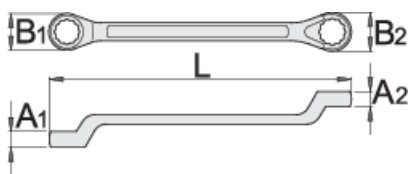

Ključ za skelu

179/2

Profili

Opis proizvoda

- materijal: premium hrom-vanadijum čelik
- kovan, u potpunosti kaljen i ojačan
- hromiran (ISO 1456:2009)
- za montažu građevinske skele

605042

21 x 22

L

316

B1

34

B2

35

A1

17

A2

17

657

* Fotografije proizvoda su simbolične. Sve dimenzije su u mm, a težina u gramima. Sve navedene dimenzije mogu odstupati u granicama tolerancija.

Upotreba (slike)

Najčešće postavljana pitanja

Gde mogu da kupim ključ za skele?