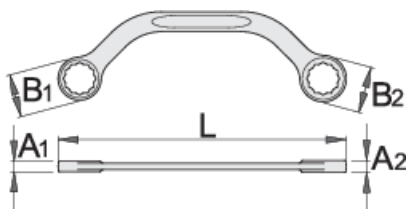

## Opis proizvoda

- materijal: premium hrom-vanadijum čelik
- kovan, u potpunosti poboljšan i ojačan
- hromiran (ISO 1456:2009)

		L	B1	B2	A1	A2	
600671	11 x 13	150	16.5	19	7	8.5	54
600672	13 x 17	185	19.2	24.2	8.7	10.3	99
600673	14 x 17	185	20.5	24.2	8.7	10.3	104
600674	15 x 16	185	21.6	23.6	8.7	10.3	104
600676	19 x 22	230	27.2	31.8	10	11.5	178

\* Fotografije proizvoda su simbolične. Sve dimenzije su u mm, a težina u gramima. Sve navedene dimenzije mogu odstupati u granicama tolerancija.