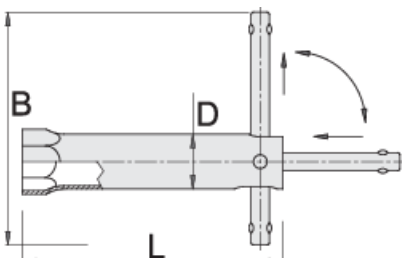

## Opis proizvoda

- materijal: premium hrom-vanadijum čelik
- hromiran (ISO 1456:2009)

D

L

B

600771	16	19	145	120	182
607956	19	22	115	120	199
600772	21	24	115	120	177
600773	21	24	180	120	248

\* Fotografije proizvoda su simbolične. Sve dimenzije su u mm, a težina u gramima. Sve navedene dimenzije mogu odstupati u granicama tolerancija.