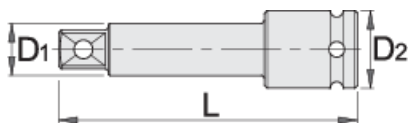

## Opis proizvoda

- materijal: premium flex hrom-vanadijum čelik
- kovan, u potpunosti poboljšan i ojačan
- fosfatiran (ISO 9717)

Barcode	End	L	D1	D2	Weight
615214	1"	175	33,5	54	1505
615215	1"	250	33,5	54	2019

\* Fotografije proizvoda su simbolične. Sve dimenzije su u mm, a težina u gramima. Sve navedene dimenzije mogu odstupati u granicama tolerancija.