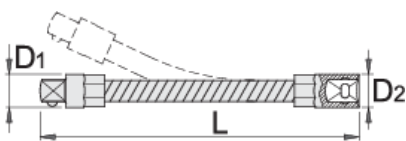

Nastavak savitljivi, prihvat 1/4"

188.4/2F

Profili

Opis proizvoda

- materijal: premium flex hrom-vanadijum čelik
- u potpunosti poboljšan i ojačan
- hromiran (ISO 1456:2009)

					
612868	1/4"	150	8.3	12	56

* Fotografije proizvoda su simbolične. Sve dimenzije su u mm, a težina u gramima. Sve navedene dimenzije mogu odstupati u granicama tolerancija.