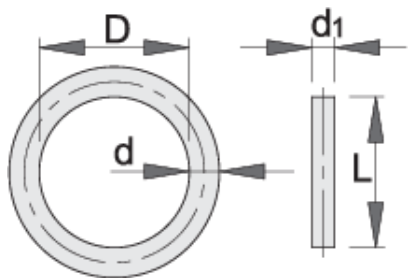

Prsten sigurnosni IMPACT, prihvat 1 1/2"

234.8/4

Profili

Opis proizvoda

- materijal čivije-osigurača: hrom-molibden
- materijal prstena: guma
- čivije-osigurača fosfatiran po standardu DIN 12476

		D	d2	L	d1	
617126	80 - 100	75	5.7	75	6	55
617127	105 - 120	85	5.7	84	6	40

* Fotografije proizvoda su simbolične. Sve dimenzije su u mm, a težina u gramima. Sve navedene dimenzije mogu odstupati u granicama tolerancija.

Upotreba (slike)