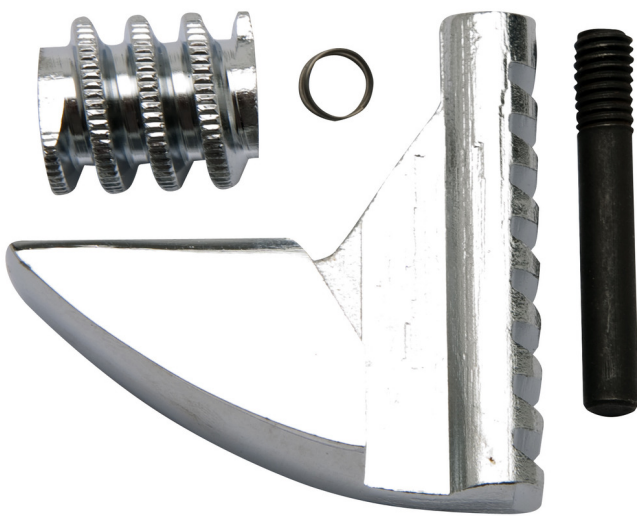

Rezervni delovi za art. 250/1 i 250/1ADP

250.1/1

Profili

		
611978	100	16
611979	150	30
602070	200	55
602071	250	95
602072	300	123

602073

380

224

602069

450

320

615149

600

511

* Fotografije proizvoda su simbolične. Sve dimenzije su u mm, a težina u gramima. Sve navedene dimenzije mogu odstupati u granicama tolerancija.

Pravilna upotreba

- Discard any wrench with a spread or damaged fixed jaw or a bent handle