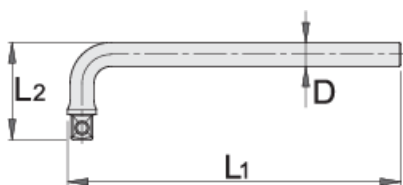

Ručka savijena, prihvat 1/2"

190.5/2

Profili

Opis proizvoda

- materijal: premium flex hrom-vanadijum čelik
- kovan, u potpunosti poboljšan i ojačan
- hromirana (ISO 1456:2009)
- izrađena prema standardu ISO 3315

610933

1/2"

L1

245

L2

59

D

16.8

342

* Fotografije proizvoda su simbolične. Sve dimenzije su u mm, a težina u gramima. Sve navedene dimenzije mogu odstupati u granicama tolerancija.