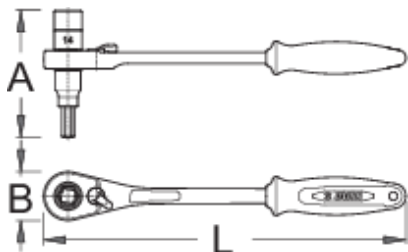

# Čegrtaljka sa nasadnim ključem 14 mm i imbus ključem 8 mm

1621/1ABI

## Profili

## Opis proizvoda

- materijal: premium flex plus alatni čelik
- mehanizam sa 75 zuba
- ergonomska, robusna, dvokomponentna drška

616288

14

8

L

260

A

91

B

35

381

\* Fotografije proizvoda su simbolične. Sve dimenzije su u mm, a težina u gramima. Sve navedene dimenzije mogu odstupati u granicama tolerancija.

Upotreba (slike)