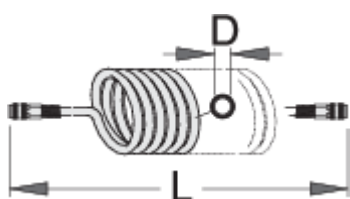

Crevo spiralno za vazduh

1505

Profili

	L(m)	 mm	D	
617743	9	1/4"	6.5 x 10	850
617744	9	1/4"	8 x 12	894
617745	9	3/8"	11 x 16	1526
617746	12	1/4"	6.5 x 10	835
617747	12	1/4"	8 x 12	1076
617748	12	3/8"	11 x 16	1847

* Fotografije proizvoda su simbolične. Sve dimenzije su u mm, a težina u gramima. Sve navedene dimenzije mogu odstupati u granicama tolerancija.