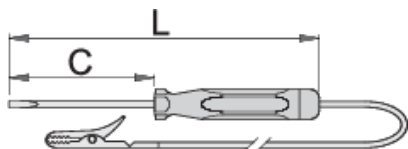

Ispitivač napona 6 -12/24V automobilski

631

Profili

Opis proizvoda

- za kontrolu automobilske instalacije, za napon do 12V i do 24V
- upotreba u druge svrhe ili na drugim naponima može biti opasna po život
- proizvod se ne sme koristiti za ispitivanje napona u naponskoj mreži

		axb	C	L	
601688	6 - 12	0.5 x 3.0	60	140	25
601689	6 - 24	0.6 x 3.5	90	180	25

* Fotografije proizvoda su simbolične. Sve dimenzije su u mm, a težina u gramima. Sve navedene dimenzije mogu odstupati u granicama tolerancija.