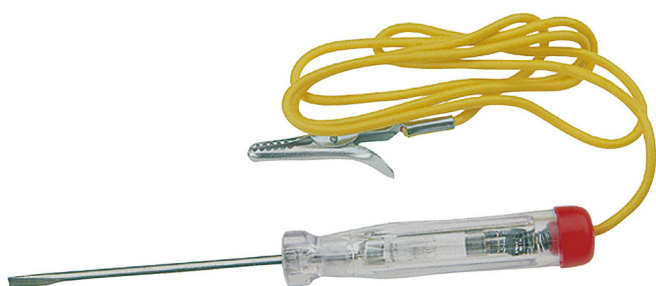

Ispitivač napona 6 -12/24V automobilski

631

Profili

Opis proizvoda

- za kontrolu automobilske instalacije, za napon do 12V i do 24V
- upotreba u druge svrhe ili na drugim naponima može biti opasna po život
- proizvod se ne sme koristiti za ispitivanje napona u naponskoj mreži

		axb	C	L	
601688	6 - 12	0.5 x 3.0	60	140	25
601689	6 - 24	0.6 x 3.5	90	180	25

* Fotografije proizvoda su simbolične. Sve dimenzije su u mm, a težina u gramima. Sve navedene dimenzije mogu odstupati u granicama tolerancija.