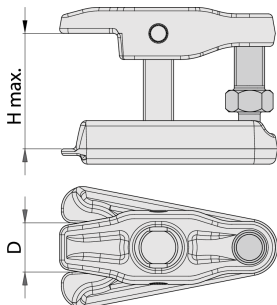

Izvlakač spona upravljača

2032/2

Profili

Opis proizvoda

- materijal: premium flex plus alatni čelik
- otvor čeljusti: 23 mm
- maksimalna visina: 53 mm
- za demontažu spona upravljača i vešanja

D

H↑

f_{max} →

t_{max} →

619736

23

53

30

3

780

* Fotografije proizvoda su simbolične. Sve dimenzije su u mm, a težina u gramima. Sve navedene dimenzije mogu odstupati u granicama tolerancija.