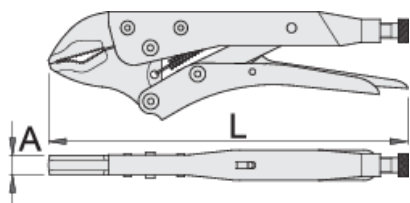

Klešta grip

429/3

Profili

Opis proizvoda

- čeljusti kovane, od specijalnog alatnog čelika
- ručke izrađene od čeličnog lima
- površina niklovana
- vreteno fosfatirano
- simetrične čeljusti

	L	A	O _{max}	
613101	175	10	30	362
605206	250	12	35	596
613102	300	14	40	1010

* Fotografije proizvoda su simbolične. Sve dimenzije su u mm, a težina u gramima. Sve navedene dimenzije mogu odstupati u granicama tolerancija.