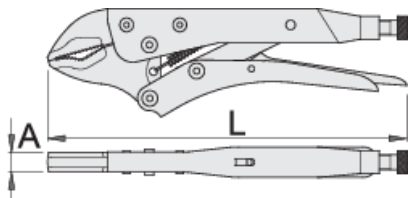

Klešta grip

430/3

Profili

Premium + 

Opis proizvoda

- čeljusti kovane, od specijalnog alatnog čelika, u potpunosti poboljšane i ojačane
- ručke izrađene od čeličnog lima
- površina niklovana
- vreteno fosfatirano

	L	A		
601551	175	10	30	365
601552	250	12	35	596
601553	300	14	40	1023

* Fotografije proizvoda su simbolične. Sve dimenzije su u mm, a težina u gramima. Sve navedene dimenzije mogu odstupati u granicama tolerancija.