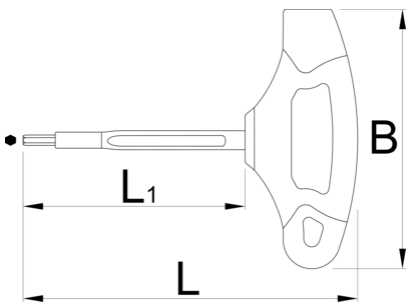

# Ključ imbus sa T-ručicom, izolovan

220TV

## Opis proizvoda

- kontrolisano prema standardu EN IEC 60900
- izrađen prema standardu DIN EN IEC 60900 (VDE 0682-201):2019-04; EN IEC 60900:2018

619132

4

L

109.5

L1

75

B

80

43

L

L1

B

619133	5	109.5	75	80	50
619134	6	143	100	100	94
619135	8	143	100	100	123

\* Fotografije proizvoda su simbolične. Sve dimenzije su u mm, a težina u gramima. Sve navedene dimenzije mogu odstupati u granicama tolerancija.