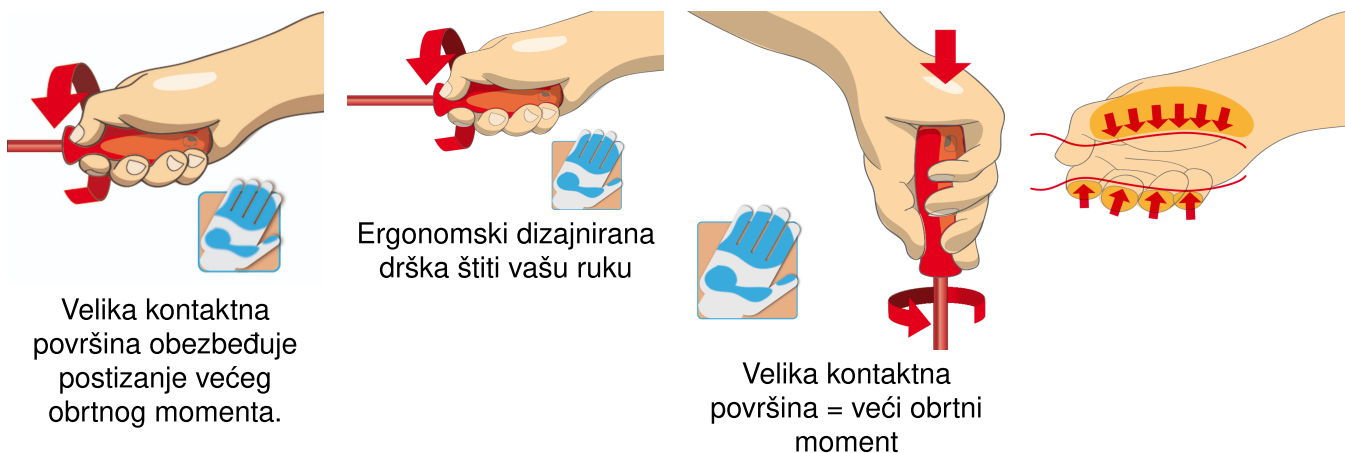

616465	6	125	225	103
616466	7	125	235	123
616467	8	125	235	140
623341	9	125	235	124
616468	10	125	235	157
623342	11	125	235	159
616469	13	125	245	186
623445	14	125	245	166

* Fotografije proizvoda su simbolične. Sve dimenzije su u mm, a težina u gramima. Sve navedene dimenzije mogu odstupati u granicama tolerancija.

Upotreba (slike)

Pravilna upotreba

- VDE tools that have several parts, have to be assembled correctly before use.
- When working with VDE tools avoid contact with water.

- Don't use tools that shows sign of wear and have the second layer of plastic visible.

Najčešće postavljana pitanja

Da li se izolovani VDE alati smatraju ličnom zaštitnom opremom PPE?

Prema propisima EU, VDE alati se ne smatraju zaštitnom opremom PPE.

Da li se VDE alati testiraju samo na osnovu uzoraka u serijskoj proizvodnji?