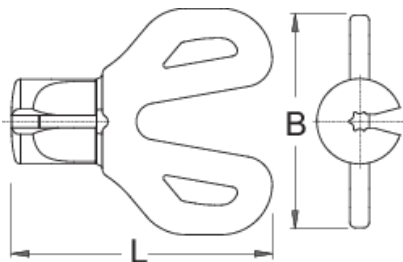

Ključ za DT Swiss niple sa torx profilom

1630/4DTPR

Profili

623448

TX 20

L

48,5

B

40

24

* Fotografije proizvoda su simbolične. Sve dimenzije su u mm, a težina u gramima. Sve navedene dimenzije mogu odstupati u granicama tolerancija.