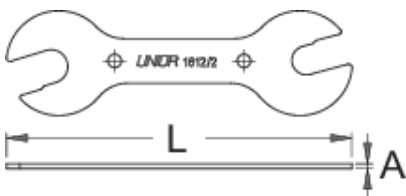

Ključ za konuse sa 4 različita promera

1612/2

Profili

Opis proizvoda

- materijal: premium flex plus alatni čelik
- površinska zaštita: hromiran (ISO 1456:2009)
- Ovi ključevi su namenjeni kako amaterima, tako i profesionalcima. Mala debljina kao i prisustvo četiri najpopularnije dimenzije čine njihovu upotrebljivost još većom za svakog biciklistu i svakodnevne brze intervencije.

			L	A	
615125	13 x 14	15 x 17	155	2,2	69
615126	13 x 14	15 x 16	155	2,2	69

* Fotografije proizvoda su simbolične. Sve dimenzije su u mm, a težina u gramima. Sve navedene dimenzije mogu odstupati u granicama tolerancija.