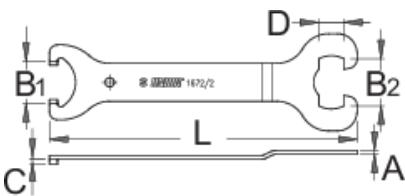

Ključ za stare ležajeve pogona (podesive, sa šoljama i konusima)

1672/2

Profili

Opis proizvoda

- materijal: premium flex plus alatni čelik

Kako koristiti alat:

L

B1

B2

A

C

D

618414

204

27,3

31

2,5

3

16,5

113

* Fotografije proizvoda su simbolične. Sve dimenzije su u mm, a težina u gramima. Sve navedene dimenzije mogu odstupati u granicama tolerancija.