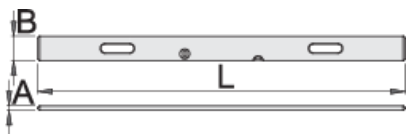

Letva zidarska sa ručkama

1272

Opis proizvoda

- materijal: kvalitetan aluminijumski profil
- ugrađena dva merna uloška i dve ručke
- upotreba: nivelisanje fasade, popločavanje, malterisanje; precizan i lagan rad u oblasti građevinarstva

|  | L | B | A |  |
|--|------|-----|----|---|
| 610751 | 1000 | 100 | 18 | 900 |
| 610752 | 1500 | 100 | 18 | 1350 |
| 610753 | 2000 | 100 | 18 | 1800 |
| 610754 | 2500 | 100 | 18 | 2300 |
| 610755 | 3000 | 100 | 18 | 2700 |
| 610756 | 4000 | 100 | 18 | 3600 |

* Fotografije proizvoda su simbolične. Sve dimenzije su u mm, a težina u gramima. Sve navedene dimenzije mogu odstupati u granicama tolerancija.