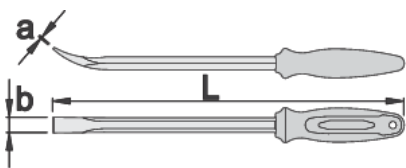

# Montirač sa ručkom

300/2C

## Opis proizvoda

- materijal: premium hrom-vanadijum čelik
- hromiran (ISO 1456:2009)
- ergonomska, robusna, dvokomponentna drška

	L	axb	
613103	320	1.1 x 13	252
613104	410	1.5 x 15	499
613105	610	1.5 x 21	837

\* Fotografije proizvoda su simbolične. Sve dimenzije su u mm, a težina u gramima. Sve navedene dimenzije mogu odstupati u granicama tolerancija.