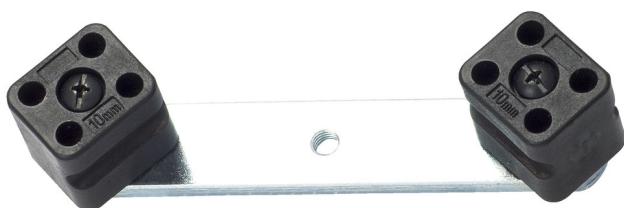

Naslon za savijanje

352.3

Profili

		
621549	10	251
621548	12 - 22	450

* Fotografije proizvoda su simbolične. Sve dimenzije su u mm, a težina u gramima. Sve navedene dimenzije mogu odstupati u granicama tolerancija.