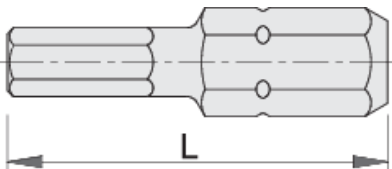

Nastavak imbus, 3 kom./pakovanje

6489C8

Profili

Standardi

ISO 2351

Opis proizvoda

- materijal: premium hard hrom-vandijum čelik
- dug vek trajanja
- antikorozivna zaštita
- za ručnu upotrebu kao i rad sa električnim alatom
- mogućnost kombinovanja sa različitim magnetnim i nemagnetnim držačima
- izrađen prema standardu ISO 2351

602431

5

30

14

602432

6

30

16

* Fotografije proizvoda su simbolične. Sve dimenzije su u mm, a težina u gramima. Sve navedene dimenzije mogu odstupati u granicama tolerancija.