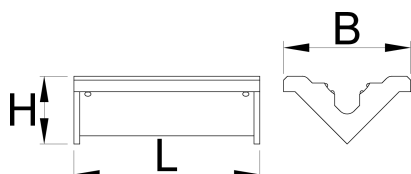

# Rezervne gumene obloge prihvatnih čeljusti za art. 1693.1 (set od 2 kom.)

1693.11

## Profili

	L	B	H	
621961	96,5	66	35	168
627266	70	66	35	125

\* Fotografije proizvoda su simbolične. Sve dimenzije su u mm, a težina u gramima. Sve navedene dimenzije mogu odstupati u granicama tolerancija.